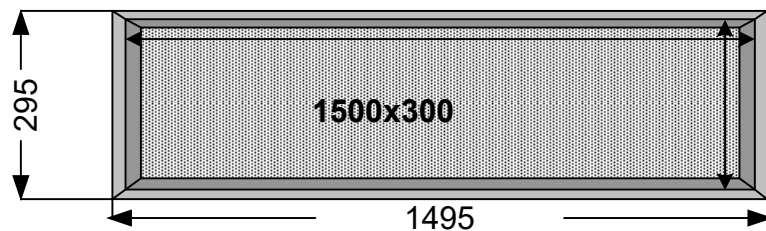

### Vorteile:

- Gleichmäßige Lichtverteilung, auch beim Ausfall einer einzelnen LED
- Sondergröße 1500x300
- UGR<19, CRI>80
- Bildschirmarbeitsplatztauglich nach EN 12464-1
- Verwendung als Aufbauleuchte im Rahmen oder als Einlegeleuchte in der Odenwaldecke  
Beitrag zum Raumdesign

## Spezifikation

TYP	PARAMETER
Systemleistung	42W, AC85-265V, 50Hz
Lichtfarbe, Lumen	4000K, 5000lm
Abstrahlwinkel, CRI	65°; CRI 80; URG<19
LED	Sanan
Dimmbar	möglich
Lebensdauer	50.000 Stunden
Sondereinheiten	PMMA Adeckung
Maße und Gewicht	L 1495, B 295, H 15; 3,2kg
Gehäusefarbe	weiß
Montageart	Deckenaufbau, Deckeneinbau
Energieeffizienzklasse	A+
Schutzart	IP40
Schutzklasse	I
Schlagschutz	IK02
Prüfzeichnung	CE, RoHS

## Bestellung

	Bezeichnung	Lm	Kelvin	Netzteil	Karton	Best.Nr.
1500x300mm 42W	PU1500x300-42W-NW	5000	4000K	G/H/I/X/J/Q/R	5	151293
Aufbau Rahmen	FR1500x300-W	1500x300x43mm				121932