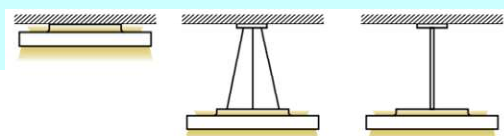

Deckenleuchte

PLH Serie, mit indirektem Lichtanteil, UGR<19

NEU!

mit indirektem Lichtanteil, UGR<19, universal Montage

UGR <19

CRI >80

Mikroprismen

CE RoHS

Produkteigenschaften

Deckenleuchte mit indirektem Lichtanteil

- Modernes Design mit ind. Lichtanteil (30% Up,70% Down)
- Verschiedene Abmessungen und Leistungen
- Hochwertiges Aluminium, pulverbeschichtet
- Einfache Decken-, Seil-, Wand oder Pendelmontage

Spezifikation

TYP	PARAMETER	
Abmessung	300x300	600x600
Leistung	18W	42W
Lichtfarbe, Lumen	3000K/4000K, ca. 100lm/W	
Abstrahlwinkel, CRI	80°; CRI 80	
Gehäuse	Aluminium	
Dimmbar	möglich	
Lebensdauer	50.000 Stunden	
Besonderheit	mit indirektem Lichtanteil	
Gehäusefarbe	Weiß RAL9016, pulverbeschichtet	
Montageart	Wandanbau, Deckenanbau, Seil, Pendel	
Energieeffizienzklasse	A+	
Schutzart	IP20	
Schutzklasse	II	
Abmessung	300x300x66	595x595x66
Prüfzeichnung	CE, RoHS	