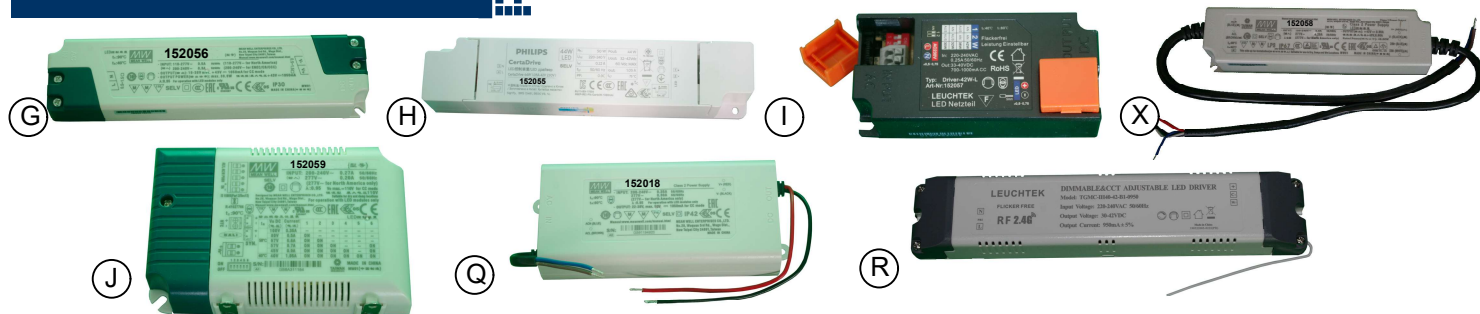

Produkteigenschaften

Deckenleuchte mit indirektem Lichtanteil

- Modernes Design mit ind. Lichtanteil (30% Up,70% Down)
- Verschiedene Abmessungen und Leistungen
- Hochwertiges Aluminium, pulverbeschichtet
- Einfache Decken-, Seil-, Wand oder Pendelmontage

Spezifikation

TYP	PARAMETER	
Abmessung	300x300	600x600
Leistung	18W	42W
Lichtfarbe, Lumen	3000K/4000K, ca. 100lm/W	
Abstrahlwinkel, CRI	80°; CRI 80	
Gehäuse	Aluminium	
Dimmbar	möglich	
Lebensdauer	50.000 Stunden	
Besonderheit	mit indirektem Lichtanteil	
Gehäusefarbe	Weiß RAL9016, pulverbeschichtet	
Montageart	Wandanbau, Deckenanbau, Seil, Pendel	
Energieeffizienzklasse	A+	
Schutzart	IP20	
Schutzklasse	II	
Abmessung	300x300x66	595x595x66
Prüfzeichnung	CE, RoHS	

www.LeuchTek.de

Änderungen der Produktspezifikationen vorbehalten

Am Hopfenbach 12,
D-22926 Ahrensburg
(Bei Hamburg) Germany
Tel: +49 4102 7798707 Info@LeuchTek.de

V012020YANG

Passende Netzteile

Code	Bezeichnung	Volt / Ampere	Dimmbar	Hersteller	Best.Nr.
G	Driver – 42W - M	30-42V / 1050mA	3-Stufen über Ausschalter	Mean Well	152056
H	Driver – 42W - P	30-42V / 1050mA	nein	Philips	152055
I	Driver – 42W - L	30-42V / 1000mA	4-Stufen DIP	LeuchTek	152057
X	Driver – 42W - D	30-42V / 1050mA	Stufenlos 1-10V	Mean Well	152058
J	Driver – 42W - Dali	2-40V / 1050mA	DALI, push	Mean Well	152059
Q	Driver – 42W - E	30-42V / 1050mA	Triac	Eaglerise	152018
R	Driver – 42W - F	30-42V / 1000mA	Funk Stufenlos über Fernbedienung*	LeuchTek	152066