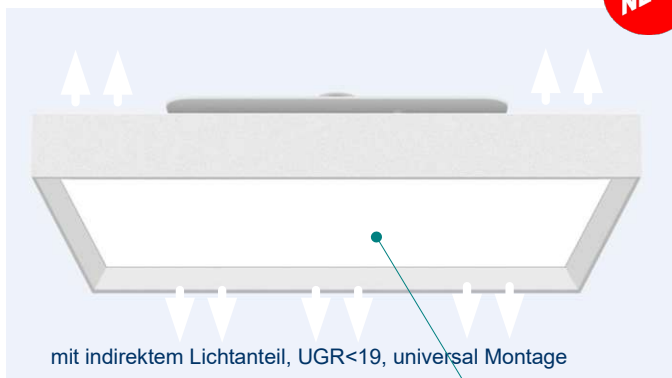

Deckenleuchte

PLH Serie, mit indirektem Lichtanteil, UGR<19

NEU!

mit indirektem Lichtanteil, UGR<19, universal Montage

UGR <19

CRI >80

Mikroprismen

CE RoHS

Produkteigenschaften

Deckenleuchte mit indirektem Lichtanteil

- Modernes Design mit ind. Lichtanteil (30% Up,70% Down)
- Verschiedene Abmessungen und Leistungen
- Hochwertiges Aluminium, pulverbeschichtet
- Einfache Decken-, Seil-, Wand oder Pendelmontage

Spezifikation

TYP	PARAMETER	
Abmessung	300x300	600x600
Leistung	18W	42W
Lichtfarbe, Lumen	3000K/4000K, ca. 100lm/W	
Abstrahlwinkel, CRI	80°; CRI 80	
Gehäuse	Aluminium	
Dimmbar	möglich	
Lebensdauer	50.000 Stunden	
Besonderheit	mit indirektem Lichtanteil	
Gehäusefarbe	Weiß RAL9016, pulverbeschichtet	
Montageart	Wandanbau, Deckenanbau, Seil, Pendel	
Energieeffizienzklasse	A+	
Schutzart	IP20	
Schutzklasse	II	
Abmessung	300x300x66	595x595x66
Prüfzeichnung	CE, RoHS	