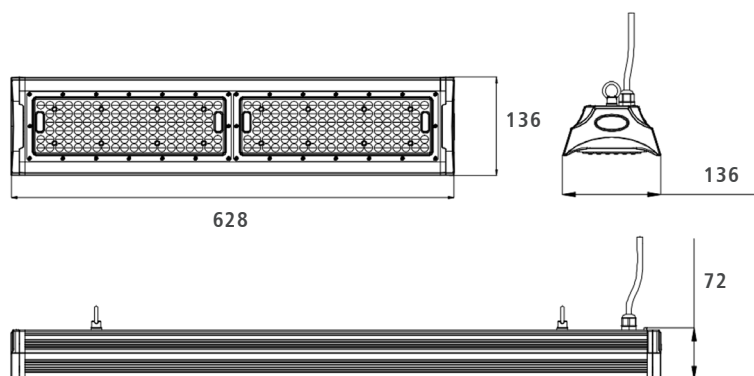

Gehäusematerial	Aluminium
Gehäusefarbe	Schwarz
Energieeffizienzklasse	D
Lebensdauer	L80 / B10 >50.000 Std.
Maße	628x136x72mm
Gewicht	2,56kg
Montageart	Hängend, Decken
Garantie	5 Jahre

PHOTOMETRISCHE DATEN

Lichtstrom	14000lm
Lichtfarbe	4000K Neutralweiß
Ausstrahlungswinkel	90°

INSTALLATIONS DATEN

Hinweis	Inklusive Netzteil
---------	--------------------

TECHNISCHE DATEN

Leistung	100W
Dimmbar	Nein. (1-10V Auf Anfrage)
Schutzart	IP65
Stoßfestigkeitsgrad	IK10
Lichtausbeute	140lm/W

ELEKTRISCHE DATEN

Anschlussleistung	AC100-305V, 50/60Hz
Schutzklasse	II

CE RoHS

ABMESSUNG

BESTELLUNG

	BEZEICHNUNG	BESCHREIBUNG	KARTON	ART.-NR.
Hallenleuchte	ORN-100W-NW	100W, ca. 14000lm, IP65, IK10, Gehäusematerial aus Aluminium, Farbe Schwarz	1 Stk.	134012