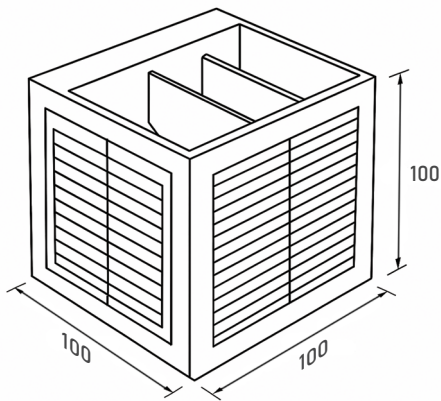

## PRODUKTEIGENSCHAFTEN

Gehäusematerial	Aluminium
Gehäusefarbe	Schwarz RAL9004 / Edelstahl / Weiß RAL9003
Energieeffizienzklasse	G
Lebensdauer	L80 / B10 >30.000 Std.
Maße	100x100x100mm
Gewicht	0,45kg
Montageart	kabellose Wandmontage

## ABMESSUNG