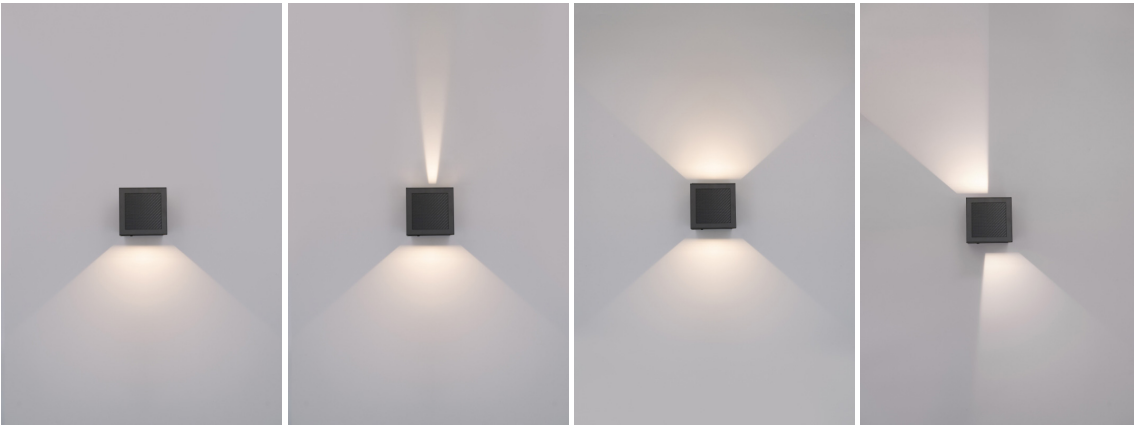

ABSTRAHLUNGSWINKEL

Ausstrahlungswinkel 0°-90° einstellbar