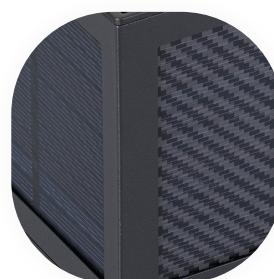

# SOLAR-WANDLEUCHE Serie SOPHIE

Solar USB-C mit Akku kabellos Ausstrahlungswinkel einstellbar Tageslichtsensor Bewegungsmelder

WSB SCHWARZ

WSE EDELSTAHL

WSW WEISS

Ausstrahlungswinkel  
0°-90° einstellbar

Ladung  
mit 3 Carbon-Solarpanel  
5V 150mA

## HIGHLIGHTS

- Lichtfarbe in 3000K / 4000K / 5000K mit DIP-Schalter einstellbar
- Wandleuchte mit Solarpanel für kabellose Wandmontage
- Mit speziell gestaltetem Solarpanel, das sich elegant in das Produktdesign einfügt
- Drei Betriebsmodi für flexible Anwendung in unterschiedlichen Einsatzbereichen
- Leicht entnehmbar und einfach über USB-C oder Solar wieder aufladbar
- All-in-One-Gerät mit verschiedenen Sensoren, Einstellungen direkt am Gerät anpassbar

## PRODUKTEIGENSCHAFTEN

Gehäusematerial	Aluminium
Gehäusefarbe	Schwarz RAL9004 / Edelstahl / Weiß RAL9003
Energieeffizienzklasse	G
Lebensdauer	L80 / B10 >30.000 Std.
Maße	100x100x100mm
Gewicht	0,45kg
Montageart	kabellose Wandmontage