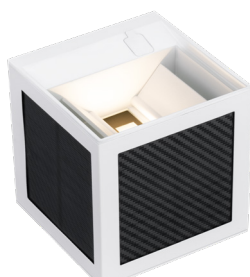

# SOLAR-WANDLEUCHE Serie SOPHIE

Solar USB-C mit Akku kabellos Ausstrahlungswinkel einstellbar Tageslichtsensor Bewegungsmelder

WSB SCHWARZ

WSE EDELSTAHL

WSW WEISS

Ausstrahlungswinkel  
0°-90° einstellbar

Ladung  
mit 3 Carbon-Solarpanel  
5V 150mA

## HIGHLIGHTS

- Lichtfarbe in 3000K / 4000K / 5000K mit DIP-Schalter einstellbar
- Wandleuchte mit Solarpanel für kabellose Wandmontage
- Mit speziell gestaltetem Solarpanel, das sich elegant in das Produktdesign einfügt
- Drei Betriebsmodi für flexible Anwendung in unterschiedlichen Einsatzbereichen
- Leicht entnehmbar und einfach über USB-C oder Solar wieder aufladbar
- All-in-One-Gerät mit verschiedenen Sensoren, Einstellungen direkt am Gerät anpassbar

## PRODUKTEIGENSCHAFTEN

Gehäusematerial	Aluminium
Gehäusefarbe	Schwarz RAL9004 / Edelstahl / Weiß RAL9003
Energieeffizienzklasse	G
Lebensdauer	L80 / B10 >30.000 Std.
Maße	100x100x100mm
Gewicht	0,45kg
Montageart	kabellose Wandmontage

## PHOTOMETRISCHE DATEN

Lichtfarbe	3000K Warmweiß
Lichtstrom	230lm
Ausstrahlungswinkel	0°-100° einstellbar