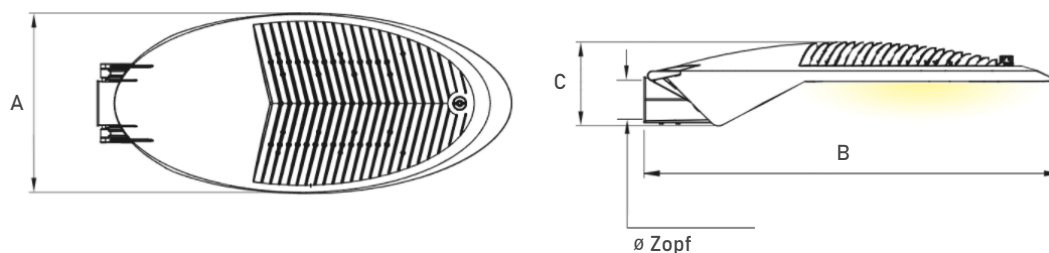

LED-STRASSENLEUCHE Serie JRA2s Mini / JRA2

Serie JRA2s Mini

Serie JRA2

Vertikale Installation
Einstellwinkel bis 10°

Horizontale Installation
Einstellwinkel bis +5°

EIGENSCHAFTEN

- EASY-OPEN ohne Werkzeug, einfache und schnelle Ein-Mann-Montage
- Gehäusefarbe: Grau RAL9023
- Die Oberseite des Gehäuses in V-Form ergibt eine ideale Wärmeableitung und verhindert, dass Schmutz und Vogelkot haften bleiben.
- Mit hochwertigsten CREE/OSRAM LEDs und MEANWELL Netzteil
- VDE-Version auf Anfrage
- Mastaufsatz und Mastansatz $\varnothing 48\text{mm}/\varnothing 60\text{mm}$ (Serie JRA2s Mini) oder $\varnothing 60\text{mm}$ (Serie JRA2) Zopf
- Lebensdauer: >50.000 Std. / Lichtausbeute: ca. 120lm/W

ABMESSUNG

| | A | B | C | Ø Zopf |
|------------------|-----|-----|-----|--------|
| Serie JRA2s Mini | 238 | 474 | 100 | Ø48/60 |
| Serie JRA2 | 303 | 644 | 132 | Ø60 |

Weitere Informationen finden Sie auf unserem Online-Datenblatt.