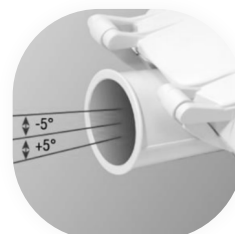

LED-STRASSENLEUCHE Serie JRA2s Mini / JRA2

Serie JRA2s Mini

Serie JRA2

Vertikale Installation
Einstellwinkel bis 10°

Horizontale Installation
Einstellwinkel bis +5°

EIGENSCHAFTEN

- EASY-OPEN ohne Werkzeug, einfache und schnelle Ein-Mann-Montage
- Gehäusefarbe: Grau RAL9023
- Die Oberseite des Gehäuses in V-Form ergibt eine ideale Wärmeableitung und verhindert, dass Schmutz und Vogelkot haften bleiben.
- Mit hochwertigsten CREE/OSRAM LEDs und MEANWELL Netzteil
- VDE-Version auf Anfrage
- Mastaufsatz und Mastansatz $\varnothing 48\text{mm}/\varnothing 60\text{mm}$ (Serie JRA2s Mini) oder $\varnothing 60\text{mm}$ (Serie JRA2) Zopf
- Lebensdauer: >50.000 Std. / Lichtausbeute: ca. 120lm/W

ABMESSUNG

| | A | B | C | Ø Zopf |
|------------------|-----|-----|-----|--------|
| Serie JRA2s Mini | 238 | 474 | 100 | Ø48/60 |
| Serie JRA2 | 303 | 644 | 132 | Ø60 |

Weitere Informationen finden Sie auf unserem Online-Datenblatt.

ANWENDUNGSBEISPIEL

Anwendung: Straßen / Parkplätze / Spielplätze