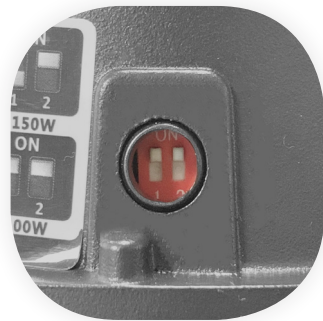

## LEISTUNGSEINSTELLUNG

DIP-Schalter