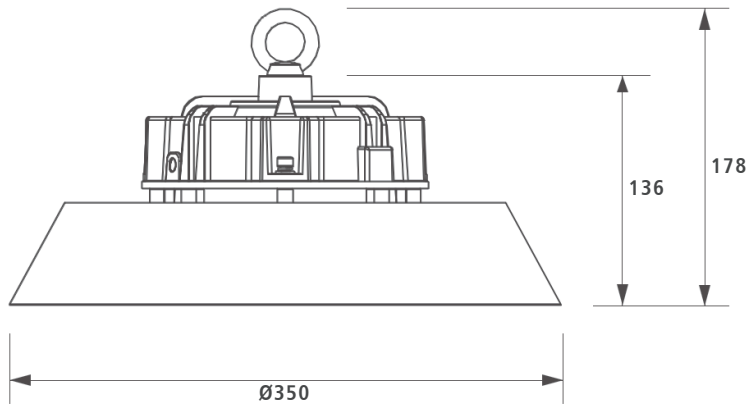

DIP-SCHALTER

Leistung 4-stufig einstellbar

200W / 150W / 100W / 50W

Lichtfarbe 3-stufig einstellbar

3000K Warmweiß   4000K Neutralweiß   5700K Tageslichtweiß

Leistung und Lichtfarbe durch DIP-Schalter einstellbar

ABMESSUNG

BESTELLUNG

BEZEICHNUNG	BESCHREIBUNG	KARTON	ART.-NR.
Hallentiefstrahler UFO7-200WX-XW	Leistung in 200W/150W/100W/50W einstellbar, Lichtfarbe in 3000K/4000K/5700K einstellbar, max. 32000lm, IP65, IK08	1 Stk.	122695

ANWENDUNGSBEISPIEL