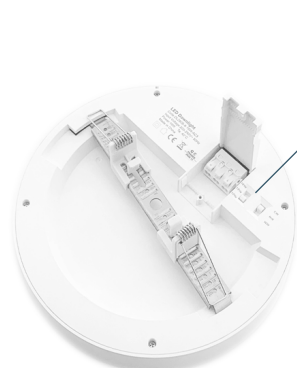

LED-UNIVERSALEIN- UND ANBAULEUCHE Serie CU235

Lichtfarbe einstellbar Leistung einstellbar

RÜCKSEITE

Lichtfarbe 3-stufig einstellbar

Leistung 3-stufig einstellbar

10W / 13W / 16W

6 pol. Steckverbinder NNEELL

Einfache Durchverdrachtung

Universalbügel für Einbau

mit einstellbarer Feder
geeignet für Deckenausschnitt
Ø65-205mm

HIGHLIGHTS

- Universalein-/aufbaumontage durch verstellbaren Montagebügel, geeignet für Deckenausschnitt Ø65-205mm
- 6 polige Steckklemme NNEELL zur Durchverdrachtung
- Lichtfarbe in 3000K/4000K/5700K mit Schalter auf der Rückseite einstellbar
- Leistung in 10W/13W/16W mit Schalter auf der Rückseite einstellbar

PRODUKTEIGENSCHAFTEN

Gehäusematerial	Aluminium / PS
Gehäusefarbe	Weiß RAL9016
Energieeffizienzklasse	A+
Lebensdauer	L80 / B10 >40.000 Std.
Maße	Ø235x22
Gewicht	620g
Montageart	Einbau (Ø65-205), Aufbau

PHOTOMETRISCHE DATEN

Lichtstrom	1100lm(10W) 1450lm(13W) 1700lm(16W)
Lichtfarbe	in 3000K/4000K/5700K einstellbar
Farbwiedergabe	CRI > 80
Ausstrahlungswinkel	120°
Flackerfrei	Ja. <3%

TECHNISCHE DATEN

Leistung	in 10W/13W/16W einstellbar
Dimmbar	in 3 Stufen verstellbar mit DIP-Schalter
Schutzart	IP20
Stoßfestigkeitsgrad	IK06
Lichtausbeute	ca. 106lm/W