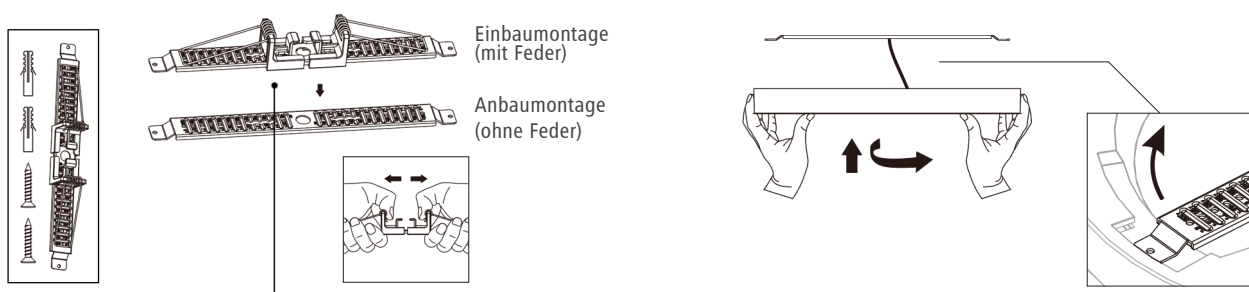

Einfache Durchverdrachtung

Universalbügel für Einbau

mit einstellbarer Feder
geeignet für Deckenausschnitt
Ø65-205mm

HIGHLIGHTS

- Universalein-/aufbaumontage durch verstellbaren Montagebügel, geeignet für Deckenausschnitt Ø65-205mm
- 6 polige Steckklemme NNEELL zur Durchverdrachtung
- Lichtfarbe in 3000K/4000K/5700K mit Schalter auf der Rückseite einstellbar
- Leistung in 10W/13W/16W mit Schalter auf der Rückseite einstellbar

INSTALLATIONS DATEN

Deckenausschnitt	Ø65-205
Deckenaufbau	durch Montagebügel

ELEKTRISCHE DATEN

Anschlussleistung	AC200-240V, 50Hz
Schutzklasse	II

CE RoHS

ABMESSUNG

INSTALLATIONSMETHODE

geeignet für unterschiedliche Deckenausschnitte (Ø65-205mm)