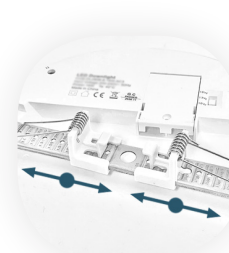

Einfache Durchverdrachtung

Universalbügel für Einbau

mit einstellbarer Feder
geeignet für Deckenausschnitt
Ø65-205mm

HIGHLIGHTS

- Universalein-/aufbaumontage durch verstellbaren Montagebügel, geeignet für Deckenausschnitt Ø65-205mm
- 6 polige Steckklemme NNEELL zur Durchverdrachtung
- Lichtfarbe in 3000K/4000K/5700K mit Schalter auf der Rückseite einstellbar
- Leistung in 10W/13W/16W mit Schalter auf der Rückseite einstellbar

PRODUKTEIGENSCHAFTEN

Gehäusematerial	Aluminium / PS
Gehäusefarbe	Weiß RAL9016
Energieeffizienzklasse	A+
Lebensdauer	L80 / B10 >40.000 Std.
Maße	Ø235x22
Gewicht	620g
Montageart	Einbau (Ø65-205), Aufbau

PHOTOMETRISCHE DATEN

Lichtstrom	1100lm(10W) 1450lm(13W) 1700lm(16W)
Lichtfarbe	in 3000K/4000K/5700K einstellbar
Farbwiedergabe	CRI > 80
Ausstrahlungswinkel	120°
Flackerfrei	Ja. <3%

TECHNISCHE DATEN

Leistung	in 10W/13W/16W einstellbar
Dimmbar	in 3 Stufen verstellbar mit DIP-Schalter
Schutzart	IP20
Stoßfestigkeitsgrad	IK06
Lichtausbeute	ca. 106lm/W

INSTALLATIONS DATEN

Deckenausschnitt	Ø65-205
Deckenaufbau	durch Montagebügel

ELEKTRISCHE DATEN

Anschlussleistung	AC200-240V, 50Hz
Schutzklasse	II

CE RoHS

ABMESSUNG

INSTALLATIONSMETHODE

geeignet für unterschiedliche Deckenausschnitte (Ø65-205mm)