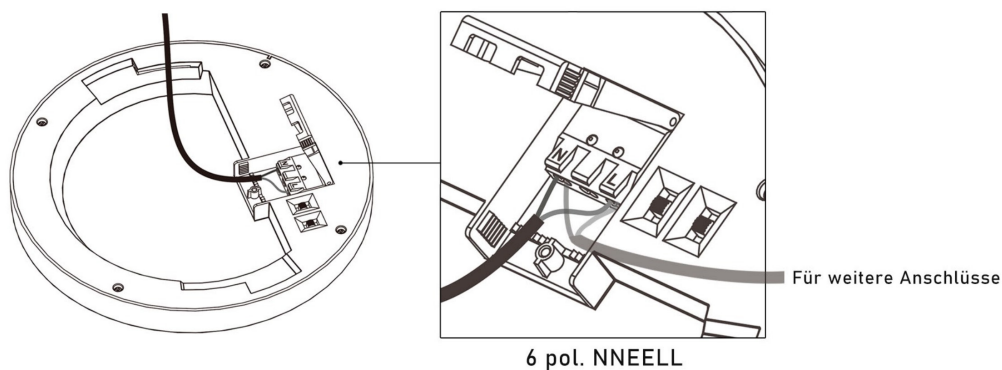

STECKKLEMME

6 pol. NNEELL

BESTELLUNG

	BEZEICHNUNG	BESCHREIBUNG	KARTON	ART.-NR.
LED-LEUCHTE	CU235-16WX-XW	Lichtfarbe in 3000K/4000K/5700K einstellbar, Leistung in 10/13/16W einstellbar, max. 1700lm	20 Stk.	123107