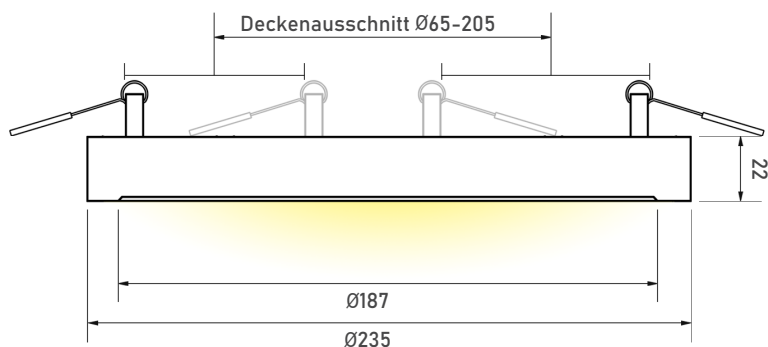

PRODUKTEIGENSCHAFTEN

Gehäusematerial	Aluminium / PS
Gehäusefarbe	Weiß RAL9016
Energieeffizienzklasse	A+
Lebensdauer	L80 / B10 >40.000 Std.
Maße	Ø235x22
Gewicht	620g
Montageart	Einbau (Ø65-205), Aufbau

PHOTOMETRISCHE DATEN

Lichtstrom	1100lm(10W) 1450lm(13W) 1700lm(16W)
Lichtfarbe	in 3000K/4000K/5700K einstellbar
Farbwiedergabe	CRI > 80
Ausstrahlungswinkel	120°
Flackerfrei	Ja. <3%

TECHNISCHE DATEN

Leistung	in 10W/13W/16W einstellbar
Dimmbar	in 3 Stufen verstellbar mit DIP-Schalter
Schutzart	IP20
Stoßfestigkeitsgrad	IK06
Lichtausbeute	ca. 106lm/W

INSTALLATIONS DATEN

Deckenausschnitt	Ø65-205
Deckenaufbau	durch Montagebügel

ELEKTRISCHE DATEN

Anschlussleistung	AC200-240V, 50Hz
Schutzklasse	II

CE RoHS

ABMESSUNG

INSTALLATIONSMETHODE

geeignet für unterschiedliche Deckenausschnitte (Ø65-205mm)