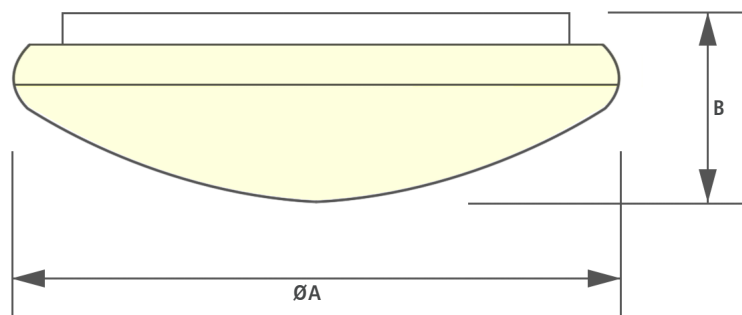

PRODUKTEIGENSCHAFTEN

Gehäusematerial	PC+Aluminium
Gehäusefarbe	Weiß
Energieeffizienzklasse	A+
Lebensdauer	L80 / B10 >50.000 Std.
Maße	18W-Version Ø360x105mm 32W-Version Ø410x115mm
Gewicht	18W-Version 790g 32W-Version 1kg
Montageart	Deckenanbau
Garantie	3 Jahre

PHOTOMETRISCHE DATEN

Lichtstrom	18W-Version 1386/1530/1540lm 32W-Version 2560/2880/2890lm
Lichtfarbe	in 3000K/4000K/5700K einstellbar
Ausstrahlungswinkel	130°

TECHNISCHE DATEN

Leistung	18W / 32W
Dimmbar	Nein
Schutzart	IP44
Lichtausbeute	ca. 96lm/W
Sensor	HF-Bewegungsmelder und Dämmerungssensor (nur bei XWS-Version)

INSTALLATIONS DATEN

Hinweis	Inklusive Netzteil
---------	--------------------

ELEKTRISCHE DATEN

Anschlussleistung	AC230V, 50Hz
Schutzklasse	II

CE RoHS

ABMESSUNGEN

	BEZEICHNUNG	ØA	B
18W-Version	CL1-18W-XW	Ø360	105
32W-Version	CL1-32W-XW	Ø410	115