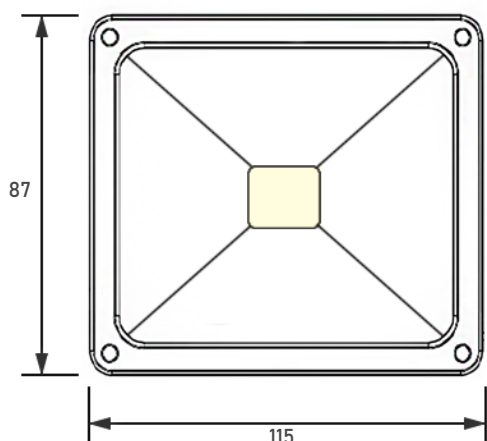

LED-FLUTLICHTSTRAHLER Serie FLS

HIGHLIGHTS

- IP65
- Kabeleinführung für 3x1.5mm² geeignet
- mit qualitativ hochwertigen Edelstahlschrauben und Kabelverschraubung

PRODUKTEIGENSCHAFTEN

Gehäusematerial	Aluminium
Gehäusefarbe	Grau
Energieeffizienzklasse	A+
LED	SMD LED
Lebensdauer	L80 / B10 >30.000 Std.
Maße	115x87x90
Gewicht	610g
Montageart	Decke, Wand, Boden, Mast
Garantie	5 Jahre

CE RoHS

ABMESSUNGSSKIZZEN

ZUBEHÖR

Verteiler CON-IP68

Art.-Nr.: 131399

3-pol. Verteiler
Schutzart IP68
Inklusive Klemmenstein für Leitungsdurchmesser 6-12mm

SVP

Art.-Nr.: 131166