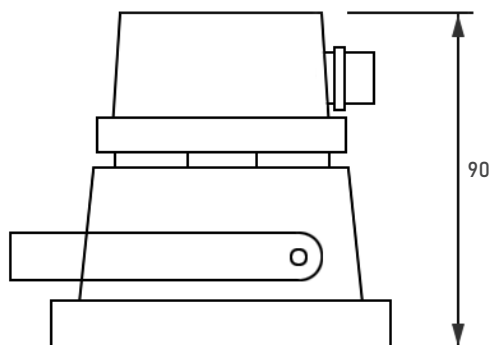

LED-FLUTLICHTSTRAHLER Serie FLS

HIGHLIGHTS

- IP65
- Kabeleinführung für 3x1.5mm² geeignet
- mit qualitativ hochwertigen Edelstahlschrauben und Kabelverschraubung

PRODUKTEIGENSCHAFTEN

Gehäusematerial	Aluminium
Gehäusefarbe	Grau
Energieeffizienzklasse	A+
LED	SMD LED
Lebensdauer	L80 / B10 >30.000 Std.
Maße	115x87x90
Gewicht	610g
Montageart	Decke, Wand, Boden, Mast
Garantie	5 Jahre

PHOTOMETRISCHE DATEN

Lichtstrom	1200lm
Lichtfarbe	6500K Tageslichtweiß
Ausstrahlungswinkel	100°
CRI	>70

INSTALLATIONS DATEN

Temperaturbereich	-20 bis +55 °C (35 bis 85% RH)
Hinweis	Inklusive Netzteil
Zubehör	Siehe Seite 2

TECHNISCHE DATEN

Leistung	14W
Dimmbar	Nein
Schwenkbar	Ja
Schutzart	IP65
Stoßfestigkeitsgrad	IK08
Lichtausbeute	ca. 86lm/W

ELEKTRISCHE DATEN

Anschlussleistung	AC90-230V, 50Hz
PF	0,95
Sonstige	Nach DIN VDE 0100-443 und - 534 ist ein Überspannungsschutz seit Dezember 2018 Pflicht.

CE RoHS

ABMESSUNGSSKIZZEN

ZUBEHÖR

Verteiler CON-IP68

Art.-Nr.: 131399

3-pol. Verteiler
Schutzart IP68
Inklusive Klemmenstein für Leitungsdurchmesser 6-12mm

SVP

Art.-Nr.: 131166