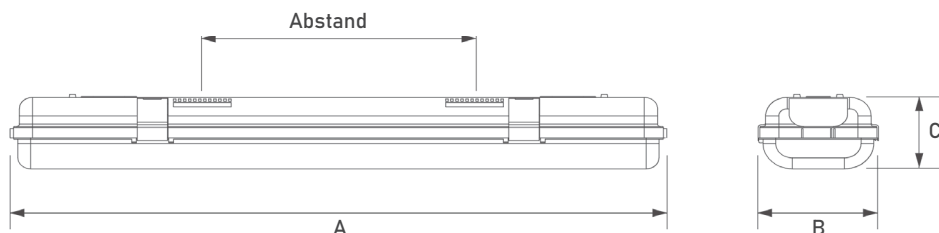

## INSTALLATIONSDATEN

Hinweis	Inklusive EVG
Temperaturbereich	-15°~50°C

## ABMESSUNG

	BEZEICHNUNG	A	B	C	Abstand	Menge der Metallhalter
1x14W-Version	YH5114T	615	78	80	335	6
1x28W-Version	YH5128T	1215	78	80	760	10
1x35W-Version	YH5135T	1515	78	80	1070	12
1x49W-Version	YH5149T	1515	78	80	1070	12
2x28W-Version	YH5228T	1215	95	80	760	10
2x35W-Version	YH5235T	1515	95	80	1070	12
2x49W-Version	YH5249T	1515	95	80	1070	12