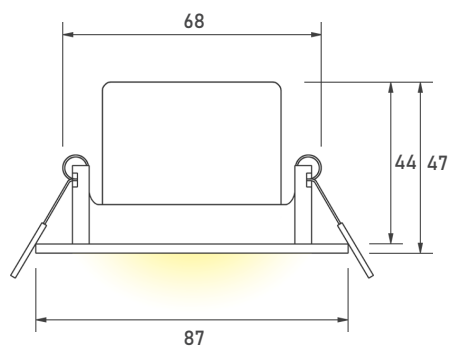

SMART

Lichtfarbe stufenlos einstellbar  
2700K Warmweiß bis 6500K Tageslichtweiß  
16 Millionen Farben

CRI > 80 / Flackerfrei / Geringe Einbautiefe 44mm / Dimmbar  
Optik von Dekoringen modifizierbar

**SPAS65-6W-RGBAW** Art.-Nr.:112273

## ABMESSUNG