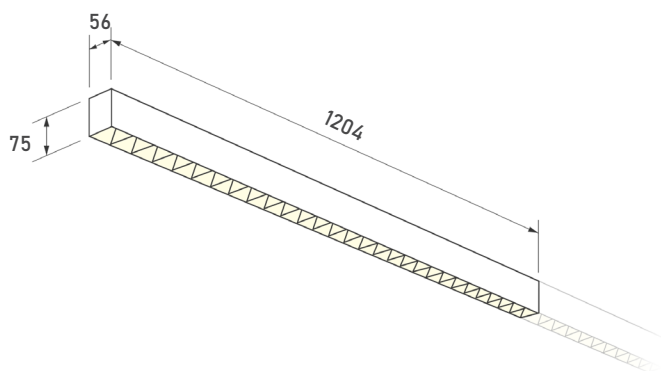

ELEKTRISCHE DATEN

Anschlussleistung	AC200-240V, 50Hz
Schutzklasse	II

INSTALLATIONS DATEN

Hinweis	Inklusive Seilabhängung und Netzteil
Anreihbar	Ja

CE RoHS

ABMESSUNG

ZUBEHÖR

Winkel Verbinder LL-WV