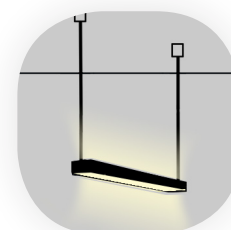

LED-BÜROLEUCHE Serie LL

Anreihbar

Beidseitige Beleuchtung
70% direkt, 30% indirekt
(bei 50W-Version)

HIGHLIGHTS

- UGR<19
- Gehäusefarbe Weiß RAL9016 / Silber und Schwarz ab 50 Stk. bestellbar / andere Farbe ab 100 Stk. bestellbar
- 36W-Version mit Direktanteil 100% nach unten
- 50W-Version beidseitige Beleuchtung mit Direktanteil 70% und Indirektanteil 30%
- Inklusive Seilabhängung und Netzteil nicht dimmbar (1-10V oder DALI auf Anfrage)

PRODUKTEIGENSCHAFTEN

Gehäusematerial	Aluminium
Gehäusefarbe	Weiß RAL9016 / andere Farbe auch möglich
Energieeffizienzklasse	A+
Lebensdauer	L80 / B10 >50.000 Std.
Maße	1204x75x56
Montageart	Hängend
Garantie	3 Jahre

PHOTOMETRISCHE DATEN

Lichtstrom	36W: 3600lm / 50W: 5200lm
Lichtfarbe	4000K
Ausstrahlungswinkel	60°
CRI	>80
Flackerfrei	Ja

TECHNISCHE DATEN

Leistung	36W / 50W
Dimmbar	Nein
Schutzart	IP40
Lichtausbeute	ca. 104lm/W