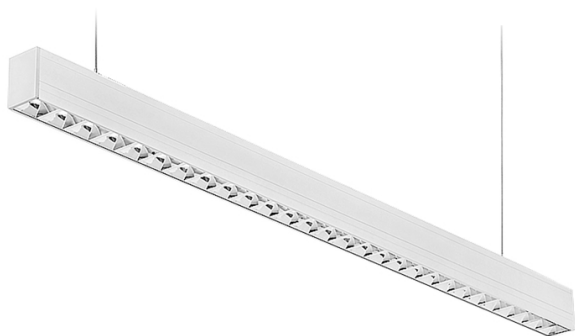

LED-BÜROLEUCHE Serie LL

Anreihbar

Beidseitige Beleuchtung
70% direkt, 30% indirekt
(bei 50W-Version)

HIGHLIGHTS

- UGR<19
- Gehäusefarbe Weiß RAL9016 / Silber und Schwarz ab 50 Stk. bestellbar / andere Farbe ab 100 Stk. bestellbar
- 36W-Version mit Direktanteil 100% nach unten
- 50W-Version beidseitige Beleuchtung mit Direktanteil 70% und Indirektanteil 30%
- Inklusive Seilabhängung und Netzteil nicht dimmbar (1-10V oder DALI auf Anfrage)

PRODUKTEIGENSCHAFTEN

Gehäusematerial	Aluminium
Gehäusefarbe	Weiß RAL9016 / andere Farbe auch möglich
Energieeffizienzklasse	A+
Lebensdauer	L80 / B10 >50.000 Std.
Maße	1204x75x56
Montageart	Hängend
Garantie	3 Jahre

PHOTOMETRISCHE DATEN

Lichtstrom	36W: 3600lm / 50W: 5200lm
Lichtfarbe	4000K
Ausstrahlungswinkel	60°
CRI	>80
Flackerfrei	Ja

TECHNISCHE DATEN

Leistung	36W / 50W
Dimmbar	Nein
Schutzart	IP40
Lichtausbeute	ca. 104lm/W