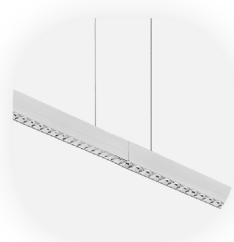

LED-BÜROLEUCHE Serie LL

Anreihbar

Beidseitige Beleuchtung
70% direkt, 30% indirekt
(bei 50W-Version)

HIGHLIGHTS

- UGR<19
- Gehäusefarbe Weiß RAL9016 / Silber und Schwarz ab 50 Stk. bestellbar / andere Farbe ab 100 Stk. bestellbar
- 36W-Version mit Direktanteil 100% nach unten
- 50W-Version beidseitige Beleuchtung mit Direktanteil 70% und Indirektanteil 30%
- Inklusive Seilabhängung und Netzteil nicht dimmbar (1-10V oder DALI auf Anfrage)

PRODUKTEIGENSCHAFTEN

Gehäusematerial	Aluminium
Gehäusefarbe	Weiß RAL9016 / andere Farbe auch möglich
Energieeffizienzklasse	A+
Lebensdauer	L80 / B10 >50.000 Std.
Maße	1204x75x56
Montageart	Hängend
Garantie	3 Jahre