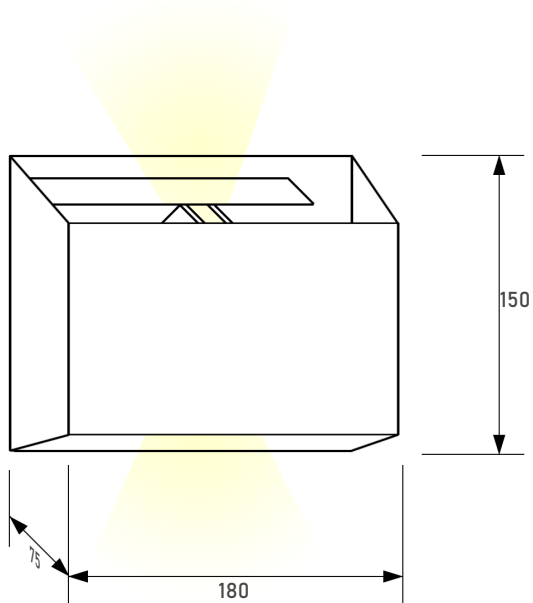

PRODUKTEIGENSCHAFTEN

Gehäusematerial	Aluminium
Gehäusefarbe	Anthrazit RAL7012
Energieeffizienzklasse	A+
Lebensdauer	L80 / B10 > 30.000 Std.
Maße	180x150x75
Gewicht	1,5kg
Montageart	Wandanbau (Innen und Außen)

PHOTOMETRISCHE DATEN

Lichtfarbe	3000K Warmweiß
Lichtstrom	1200lm
Ausstrahlungswinkel	3°-87° einstellbar

TECHNISCHE DATEN

Leistung	15W
Dimmbar	Nein
Schutzart	IP54
Stoßfestigkeitsgrad	IK06

ELEKTRISCHE DATEN

Anschlussleistung	AC200-265V, 50Hz
Schutzklasse	I

CE RoHS

ABMESSUNG

BESTELLUNG

	BEZEICHNUNG	BESCHREIBUNG	KARTON	ART.-NR.
LED-Wandleuchte	WL2-15W-WW	15W, Lichtfarbe 3000K, 1200lm, Ausstrahlungswinkel einstellbar	12 Stk.	131690