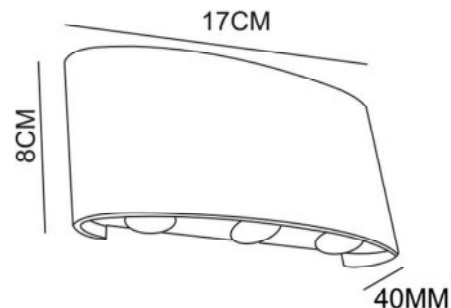

Bestellung

Lager	Bestückung	Kelvin		Farbe		Best.Nr.
III	WLL-6W-WW	3000K	nein	weiß	12	131692