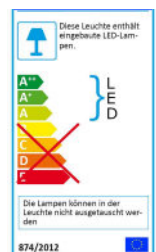

Bestellung

	Lager	Bestückung	Kelvin		Farbe		Best.Nr.	Preis
LED Wecker	IIII	BDL-BW	3000K	Ja	Weiss	18	124803	68,00