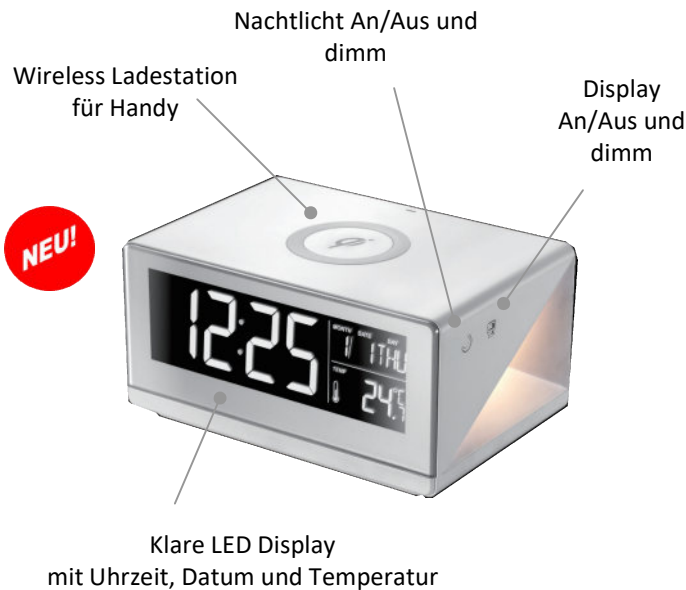

LED Wecker mit wireless Ladestation

Typ: **BDL-BW** ART.- NR. **124803**

Produkteigenschaften

- Die Wireless Ladestation eignet sich für alle Smartphones, die mit dem Qi-Standard für kabelloses Laden ausgestattet sind
- Großes, hochauflösendes Display mit Uhrzeit-, Datum- und Temperaturanzeige
- Snooze-Funktion mit einstellbarer Dauer (5, 10, 15, 20, 25,30)
- Nachtlichtfunktion mit 3 einstellbaren Helligkeitsstufen

Alle anderen Handys können mit einem Qi Adapter nachgerüstet werden, somit auch induktiv geladen werden, Z.B. iPhone 5, 6, 7, Samsung...

Spezifikation

TYP	PARAMETER
Systemleistung	Max 12W, AC230V, 50Hz
Lichtfarbe, Lumen	3000K, 380lm
Dimmbar	3 Stufen
Lebensdauer	>30.000 Stunden
Sondereinheiten	Helligkeit Display u. Licht einstellbar
Maße und Gewicht	L 155, B 110, H 80; 2,5kg
Gehäusefarbe	weiß
Energieeffizienzklasse	A+
Schutzart	IP20
Wireless Ladestation	Ja
Prüfzeichnung	VDE, CE, RoHS
Weitere Angaben	Temperatur- und Datumanzeige