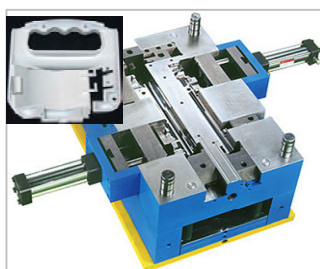

## Produktübersicht

Gewächshaus Lampen

Energiespar Lampen

Diebstahlsicherung System

Industrieprodukte

Leiterplatten

Formenbau zur Kunststoffherstellung

LeuchTek GmbH, Hans-Henny-Jahnn-Weg 17  
 D-22085 Hamburg, Germany  
 Tel: +49 40 23495747 Fax: +49 40 69456432  
 E-mail: info@LeuchTek.com  
<http://www.LeuchTek.com>