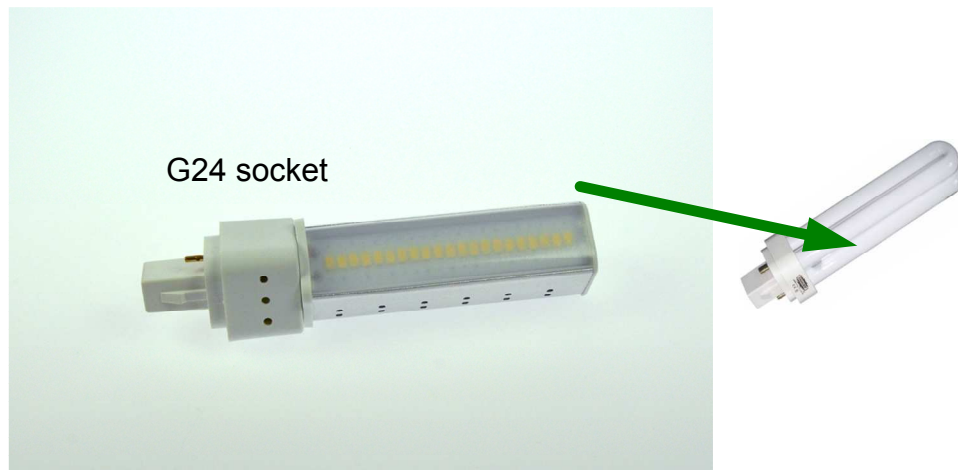

Kompaktleuchtstofflampe, 2G7 oder G23, 24 x SMD-LED, 6W ca. 140°  
(entspricht ca. 13 Watt) - LED24KoG23LNW

Spezifikationen	
Serie	24er SMD Kompaktleuchte 2G7 + G23
Artikelnummer	LED24Ko2G7LNW   LED24KoG23LNW
EAN-Code	4260106546192   4260106545416
Glas	klar
Lichtstrom-Abgabe typ.	440 Lumen
Farbtemperatur	Neutralweiß (ca. 4100 Kelvin)
CRI	>75
Lebensdauer	ca. 50.000 h (L70)
Abstrahlwinkel	140°
Socketyp	2G7   G23
Verbrauch	
Eingangsspannung	200 - 240V AC
Ersetzt	13 Watt Kompaktleuchte
Dimmbar	nein
Abmessungen	Ø 31 x 145 mm   Ø 31 x 162 mm
Gewicht	72 g
Powerfaktor	0,51
Schaltzyklen	>20.000
Einschaltverzögerung	keine (< 1 sek.)
Ursprungsland	China
Zolltarifnummer	854370909

Kompaktleuchtstofflampe, G23, 36 x SMD-LED, 8W ca. 140° - (entspricht ca. 18 Watt) LED36KoG23LNW

Spezifikationen		
Serie	36er SMD Kompaktleuchte 2G7 + G23	
Artikelnummer	LED36Ko2G7LNW	LED36KoG23LNW
EAN-Code	4260106546208	4260106546284
Glas	klar	
Lichtstrom-Abgabe typ.	600 Lumen	
Farbtemperatur	Neutralweiß (ca. 4100 Kelvin)	
CRI	>75	
Lebensdauer	ca. 50.000 h (L70)	
Abstrahlwinkel	140°	
Socketyp	2G7	G23
Verbrauch	8 Watt	
Eingangsspannung	200 - 240 V AC	
Ersetzt	18 Watt Kompaktleuchte	
Dimmbar	nein	
Abmessungen	Ø 31 x 215 mm	Ø 31 x 236 mm
Gewicht	105 g	
Powerfaktor	0,51	
Schaltzyklen	>20.000	
Einschaltverzögerung	keine (<1 sek.)	
Ursprungsland	China	
Zolltarifnummer	854370909	

Kompaktleuchtstofflampe, G24, 21 x SMD-LED, 8W ca. 140°  
- (entspricht ca. 18 Watt)