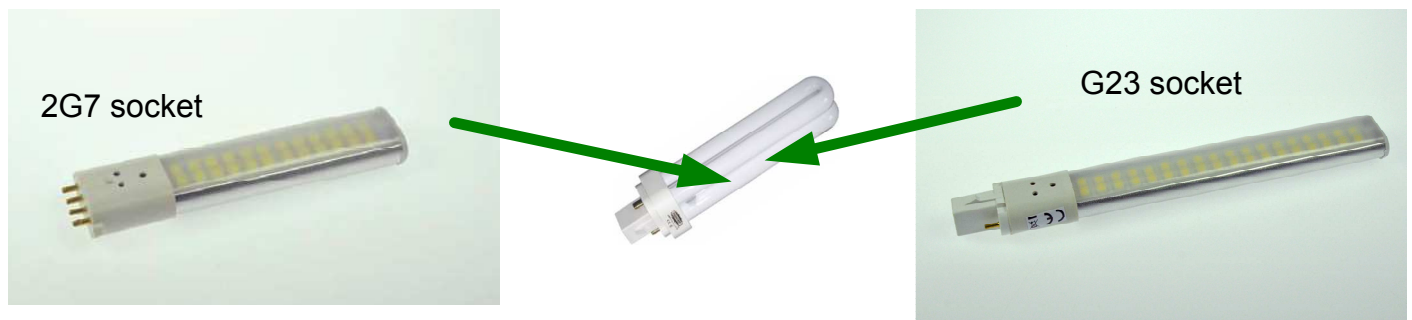

Kompaktleuchtstofflampe, 2G7 oder G23, 24 x SMD-LED, 6W ca. 140°  
(entspricht ca. 13 Watt) - LED24KoG23LNW

Spezifikationen	
Serie	24er SMD Kompaktleuchte 2G7 + G23
Artikelnummer	LED24Ko2G7LNW   LED24KoG23LNW
EAN-Code	4260106546192   4260106545416
Glas	klar
Lichtstrom-Abgabe typ.	440 Lumen
Farbtemperatur	Neutralweiß (ca. 4100 Kelvin)
CRI	>75
Lebensdauer	ca. 50.000 h (L70)
Abstrahlwinkel	140°
Socketyp	2G7   G23
Verbrauch	
Eingangsspannung	200 - 240V AC
Ersetzt	13 Watt Kompaktleuchte
Dimmbar	nein
Abmessungen	Ø 31 x 145 mm   Ø 31 x 162 mm
Gewicht	72 g
Powerfaktor	0,51
Schaltzyklen	>20.000
Einschaltverzögerung	keine (< 1 sek.)
Ursprungsland	China
Zolltarifnummer	854370909

Kompaktleuchtstofflampe, G23, 36 x SMD-LED, 8W ca. 140° - (entspricht ca. 18 Watt) LED36KoG23LNW

Spezifikationen		
Serie	36er SMD Kompaktleuchte 2G7 + G23	
Artikelnummer	LED36Ko2G7LNW	LED36KoG23LNW
EAN-Code	4260106546208	4260106546284
Glas	klar	
Lichtstrom-Abgabe typ.	600 Lumen	
Farbtemperatur	Neutralweiß (ca. 4100 Kelvin)	
CRI	>75	
Lebensdauer	ca. 50.000 h (L70)	
Abstrahlwinkel	140°	
Socketyp	2G7	G23
Verbrauch	8 Watt	
Eingangsspannung	200 - 240 V AC	
Ersetzt	18 Watt Kompaktleuchte	
Dimmbar	nein	
Abmessungen	Ø 31 x 215 mm	Ø 31 x 236 mm
Gewicht	105 g	
Powerfaktor	0,51	
Schaltzyklen	>20.000	
Einschaltverzögerung	keine (<1 sek.)	
Ursprungsland	China	
Zolltarifnummer	854370909	

Kompaktleuchtstofflampe, G24, 21 x SMD-LED, 8W ca. 140°  
- (entspricht ca. 18 Watt)